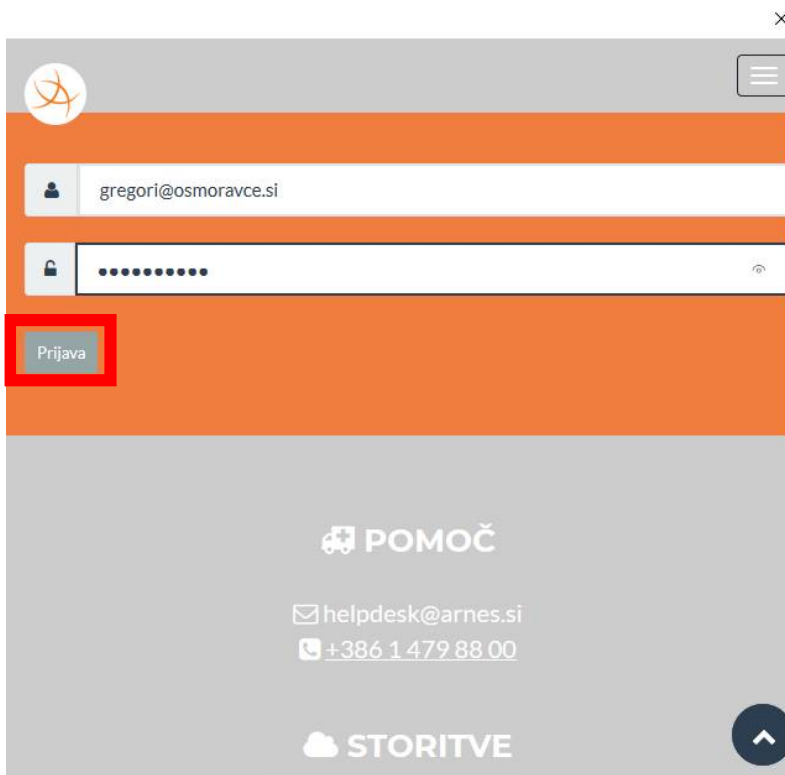

Namestitev programa:

Odpremo povezavo <https://www.microsoft.com/sl-si/microsoft-365/microsoft-teams/download-app> in kliknemo na gumb **Prenesite za namizje**.

Nato se nam odpre novo okno kjer kliknemo na gumb **Prenesite Teams**.

Prenesite aplikacijo Teams za službo na svoje namizje

Prenesite Teams

Ko se nam datoteka s programom prenese s spleta jo odpremo, da začnemo z namestitvijo. Najprej vpišemo uporabniško ime.

Aplikacija nas preusmeri na Arnesovo stran za AAI prijavo, kjer vpišemo uporabniško ime in geslo, ki smo ga dobili od razrednika.

V naslednjem koraku izberemo možnost **Zapomni si privolitev in** kliknemo na gumb **Da, nadaljaj**.

S tem smo se uspešno vpisali v Microsoft Teams. Prikaže se nam prva stran aplikacije; seznam ekip, v katere smo včlanjeni.