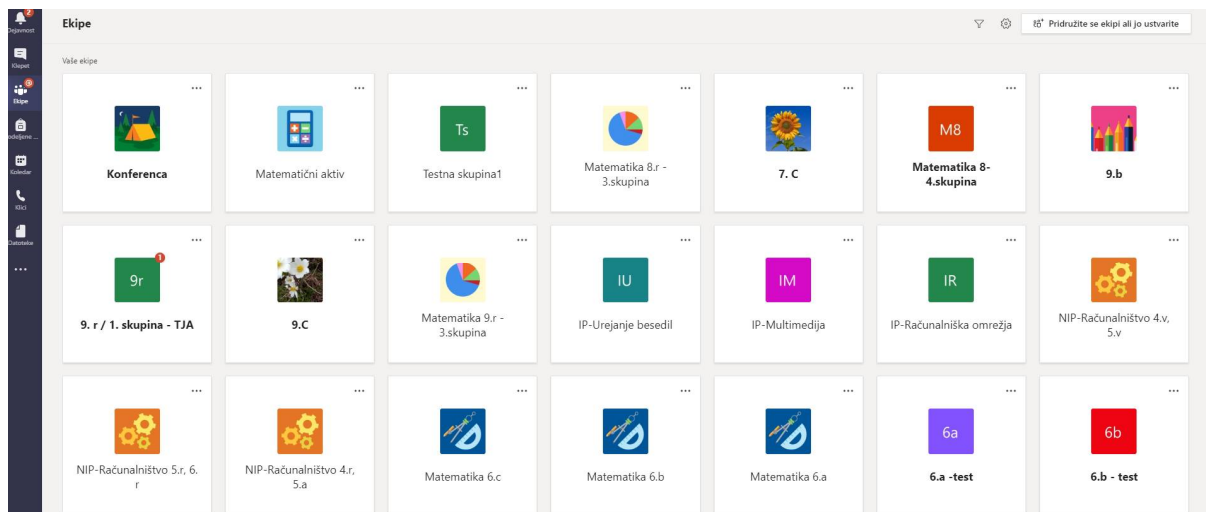

Prenesite aplikacijo Teams za službo na svoje namizje

Prenesite Teams

Ko se nam datoteka s programom prenese s spleta jo odpremo, da začnemo z namestitvijo. Najprej vpišemo uporabniško ime.

Aplikacija nas preusmeri na Arnesovo stran za AAI prijavo, kjer vpišemo uporabniško ime in geslo, ki smo ga dobili od razrednika.

V naslednjem koraku izberemo možnost **Zapomni si privolitev in** kliknemo na gumb **Da, nadaljaj**.

S tem smo se uspešno vpisali v Microsoft Teams. Prikaže se nam prva stran aplikacije; seznam ekip, v katere smo včlanjeni.