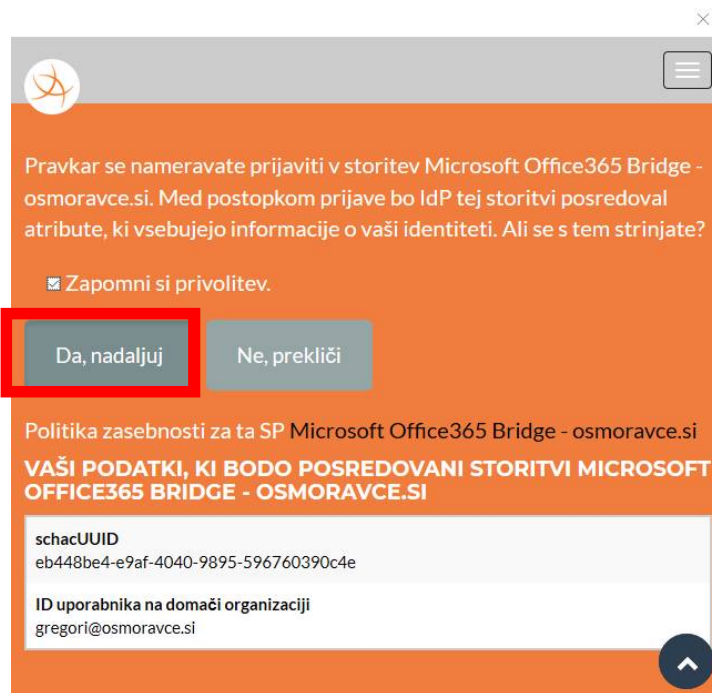

Prenesite aplikacijo Teams za službo na svoje namizje

Prenesite Teams

Ko se nam datoteka s programom prenese s spleta jo odpremo, da začnemo z namestitvijo. Najprej vpišemo uporabniško ime.

Aplikacija nas preusmeri na Arnesovo stran za AAI prijavo, kjer vpišemo uporabniško ime in geslo, ki smo ga dobili od razrednika.

V naslednjem koraku izberemo možnost **Zapomni si privolitev in** kliknemo na gumb **Da, nadaljaj**.

S tem smo se uspešno vpisali v Microsoft Teams. Prikaže se nam prva stran aplikacije; seznam ekip, v katere smo včlanjeni.