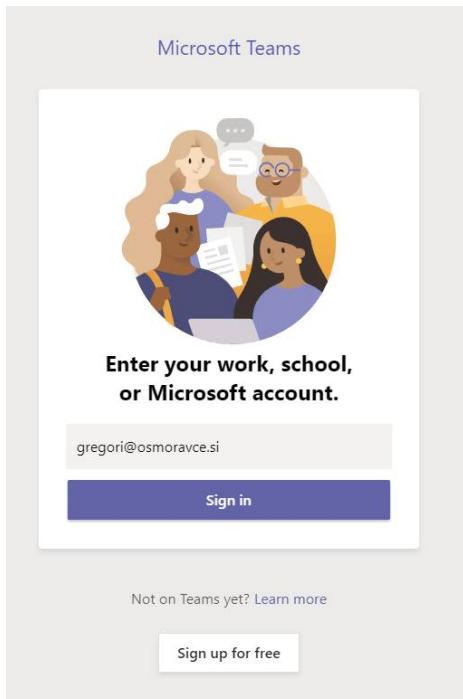

Microsoft Teams

Prijava v Microsoft Teams

Na voljo imamo dve možnosti:

- a) prijavimo se s programom nameščenim na računalnik,
- b) Teamse lahko uporabljamo na spletu (priporočena brskalnika: Microsoft Edge ali Google Chrome)

Namestitev programa:

Odpremo povezavo <https://www.microsoft.com/sl-si/microsoft-365/microsoft-teams/download-app> in kliknemo na gumb **Prenesite za namizje**.

Nato se nam odpre novo okno kjer kliknemo na gumb **Prenesite Teams**.

Prenesite aplikacijo Teams za službo na svoje namizje

Prenesite Teams

Ko se nam datoteka s programom prenese s spleta jo odpremo, da začnemo z namestitvijo. Najprej vpišemo uporabniško ime.

Aplikacija nas preusmeri na Arnesovo stran za AAI prijavo, kjer vpišemo uporabniško ime in geslo, ki smo ga dobili od razrednika.

V naslednjem koraku izberemo možnost **Zapomni si privolitev in** kliknemo na gumb **Da, nadaljaj**.

S tem smo se uspešno vpisali v Microsoft Teams. Prikaže se nam prva stran aplikacije; seznam ekip, v katere smo včlanjeni.